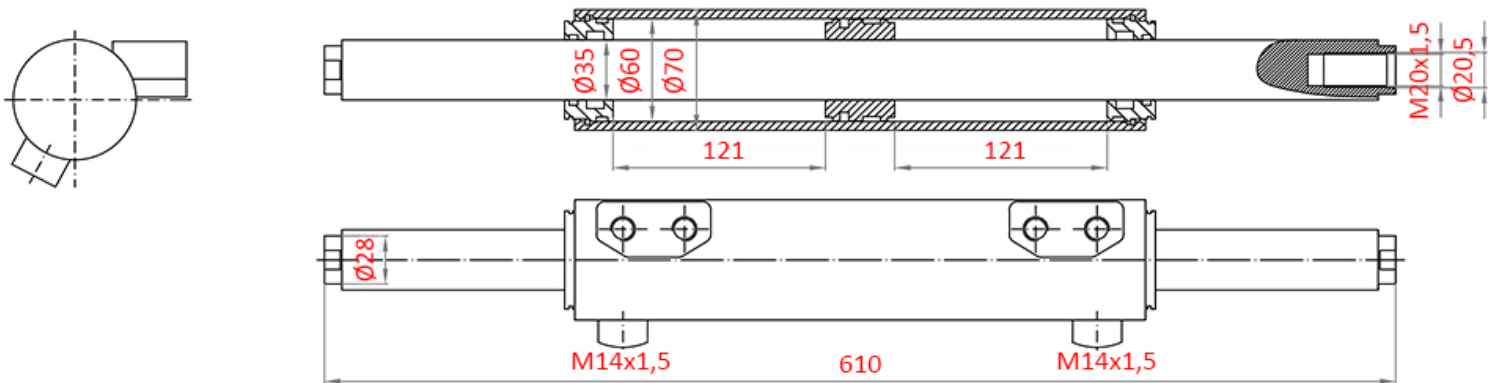

12712

[mm]

Volanski cilinder ustreza modelu / The steering cylinder fits the model:

Massey Ferguson: MF; 256, 265, 266, 275, 277, 285, 288, 290, 365, 375, 390, 396, 398, 399, 3075, 3085, 4225, 4235, 4240, 4245, 4255, 4260, 4265, 4270, 4325, 4335, 4345, 4355, 4360, 4365, 4370, 5425, 5435, 5445, 5455, 6120, 6130, 6140, 6235, 6245, 6255.

OEM:

3429989M91, 00112130U1